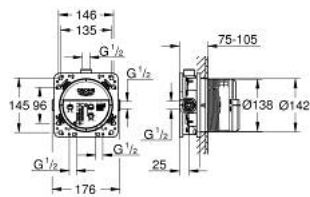

1/2" RAPIDO SMARTBOX 35 604 000 קופסת מגנון בסיס אוניברסלי, 1/2"

תיאור המוצר

- 3 נקודות יציאה של מים 1/2"
- 2 פתחי מים תחתיים, 1/2"
- עומק התקנה 75-105 מ"מ
- יחידת חיבור בנחושת DR
- פקק הדחה מותקן מראש
- חיבה מובנית יציבה וכיסוי מגן
- אפשרויות קיבוע לקירות בטון או חיפוי יבש
- אטום
- ללא ערכה להתקנה סופית

1/2" קופסת מנגנון בסיס אוניברסלי, RAPIDO SMARTBOX 35 604 000

עכשיו - 2020 ססוגוא, חלקי חילוף

1: Seal kit (מס.חלק חילוף) 48263000)*

* אביזרים אופציונליים