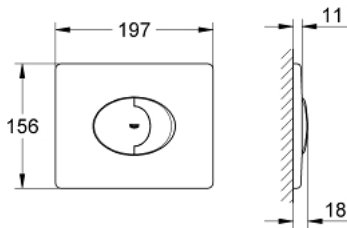

SKATE AIR 38 506 000 לוחית הדחה

תיאור המוצר

- כרום: צבע
- להדחה דו-כמותית או הפעלת התחל & הפסק
- לשסתום ריקון פנאומטי AV1
- התקנה אופקית
- 791 156 X מ"מ
- עשוי מ-SBA
- טכנולוגיית חיסכון במים וזרימה מושלמת GROHE EcoJoy
- גימור כרום GROHE LongLife
- לשילוב עם מיכלי הדחה Rapid SL ו-GD2 tesinU
- for use with Rapid SLX please order shaft 66 791 000 (sold separately)