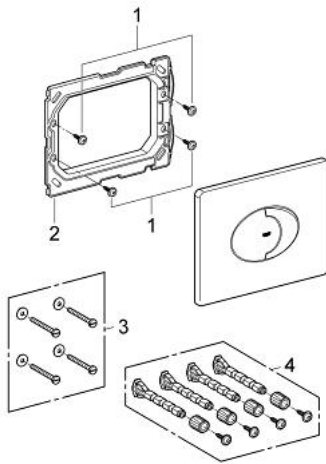

SKATE AIR 38 506 000 לוחית הדחה

תיאור המוצר

- כרום: צבע
- להדחה דו-כמותית או הפעלת התחל & הפסק
- לשסתום ריקון פנאומטי AV1
- התקנה אופקית
- 791 156 X מ"מ
- עשוי מ-SBA
- טכנולוגיית חיסכון במים וזרימה מושלמת GROHE EcoJoy
- גימור כרום GROHE LongLife
- לשילוב עם מיכלי הדחה Rapid SL ו-GD2 tesinU
- for use with Rapid SLX please order shaft 66 791 000 (sold separately)

SKATE AIR 38 506 000 לוחית הדחה

עכשיו - 2013 לירפא, חלקי חילוף

1: Screw (מס.חלק חילוף) 6636200M)

2: Mounting frame (מס.חלק חילוף) 43207000)

3: Fixing set (מס.חלק חילוף) 4308500M)*

4: Fixing set (מס.חלק חילוף) 4215800M)*