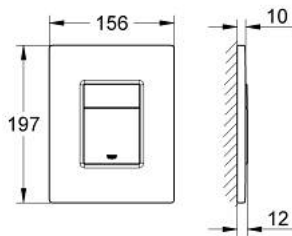

לוחית הדחה SKATE COSMOPOLITAN 38 732 SH0

תיאור המוצר

- לבן אלפין: צבע
- להדחה דו-כמותית או הפעלת התחל & הפסק
- לשסתום ריקון פנאומטי AV1
- התקנה אנכית ואופקית
- 791 156 X מ"מ
- עשוי מ-SBA
- גימור GROHE LongLife
- טכנולוגיית חיסכון במים וזרימה מושלמת GROHE EcoJoy
- לשילוב עם מיכלי הדחה Rapid SL ו-GD2 tesinU
- for use with Rapid SLX please order shaft 66 791 000 (sold separately)

לוחית לוחית הדחה SKATE COSMOPOLITAN 38 732 SH0

עכשיו - 2010 ראורבפ, חלקי חילוף

1: לוחית עליונה עם לחצן (מס.חלק חילוף) 42371SH0

2: Screw (מס.חלק חילוף) 6636200M

3: Mounting frame (מס.חלק חילוף) 43207000

4: Fixing set (מס.חלק חילוף) 4308500M*