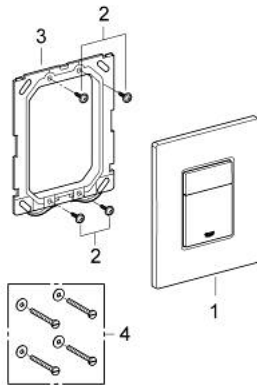

לוחית הדחה SKATE COSMOPOLITAN 38 732 SH0

תיאור המוצר

- לבן אלפין: צבע
- להדחה דו-כמותית או הפעלת התחל & הפסק
- לשסתום ריקון פנאומטי AV1
- התקנה אנכית ואופקית
- 791 156 X מ"מ
- עשוי מ-SBA
- גימור GROHE LongLife
- טכנולוגיית חיסכון במים וזרימה מושלמת GROHE EcoJoy
- לשילוב עם מיכלי הדחה Rapid SL ו-GD2 tesinU
- for use with Rapid SLX please order shaft 66 791 000 (sold separately)

לוחית לוחית הדחה SKATE COSMOPOLITAN 38 732 SH0

עכשיו - 2010 ראורבפ, חלקי חילוף

1: לוחית עליונה עם לחצן (מס.חלק חילוף) 42371SH0

2: Screw (מס.חלק חילוף) 6636200M

3: Mounting frame (מס.חלק חילוף) 43207000

4: Fixing set (מס.חלק חילוף) 4308500M*