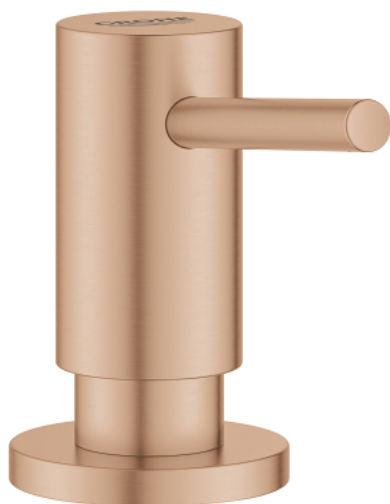

## 40 535 DL0 **COSMOPOLITAN SOAP DISPENSER**

### תיאור המוצר

- זהב אדום מוברש: צבע
- לסבונים נוזליים
- פח אחסון 500 מ"ל
- גימור GROHE LongLife